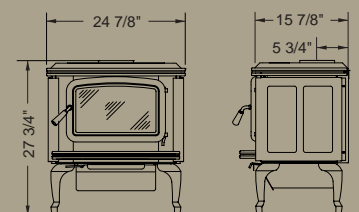

Vert forêt

Ivoire

Rouge flamboyant

Ébène

Bleu royal***

*** Offerte comme couleur principale.

Puissance calorifique		1,500 pi ² *
PUISANCE THERMIQUE	Corde de bois	56,000 BTU
	Combustible d'essai EPA	26,300 BTU
Rendement		71.0%**
Émissions		2.9 gm/h
Grosseur de bûche		18 po max.