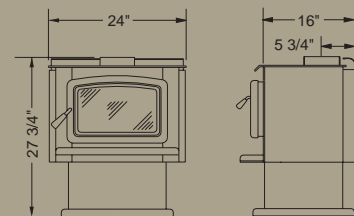

	Puissance calorifique	1,500 pi ² *
PUISSANCE THERMIQUE	Corde de bois	56,000 BTU
	Combustible d'essai EPA	26,300 BTU
	Rendement	71.0%**
	Émissions	2.9 gm/h
	Grosseur de bûche	18 po max.

*La superficie peut varier selon le type de bois, le plan d'implantation, le plan de la maison, sa perte thermique et son emplacement géographique.